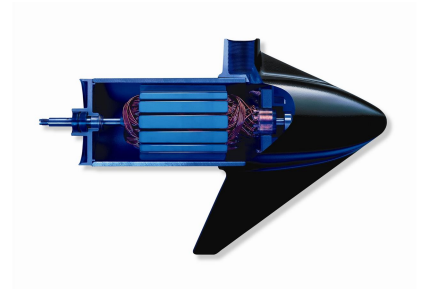

- ▶ Vrlo jednostavni i lagani za prenošenje – i postavljanje
- ▶ Iznenadujuća snaga – jednostavno upravljanje
- ▶ Pouzdani motor čvrste konstrukcije od 12 V
- ▶ Gotovo neuništiva kompozitna osovina
- ▶ Snažan propeler odolijeva travi i zaplitanju ostataka
- ▶ Podešivač dubine Quick-Cam – jednostavna kontrola dubine propelera
- ▶ Push-to-Test mjerač koji omogućava jednostavnu provjeru napunjenosti akumulatora
- ▶ Iznimna ekološka prihvatljivost

Pokretani akumulatorom od 12 V, Yamahini električni motori vrlo se lako prenose. Zato su savršeni za mala plovila.

Neuništiva kompozitna osovina

Naše nepopustljive kompozitne osovine snažnije su od čelika i gotovo su neuništive, a prilikom udara imaju svojstvo savijanja prije vraćanja u originalni položaj. Neće se uvrnuti, slomiti, zahrđati niti korodirati.

Podešivač dubine Quick-Cam – jednostavna kontrola dubine propelera

Podešivačem dubine Quick-Lock Cam možete jednostavno i sigurno promijeniti dubinu propelera. Ova inteligentna značajka olakšava podešavanje – uz pričvršćenje, kako bi motor bio točno gdje želite.

Zaista snažan električni partner

Kao i njegova (gotovo) neuništiva kompozitna osovina, odlični mali vanbrodski agregat M18 čvrst je i u svim drugim pogledima – od marljivog motora s permanentnim magnetima od 12 V i izdržljivog propelera otpornog na zaplitanje trave do iznimno čvrstog kućišta. Ukratko, prati vas u stopu. Bez drame.