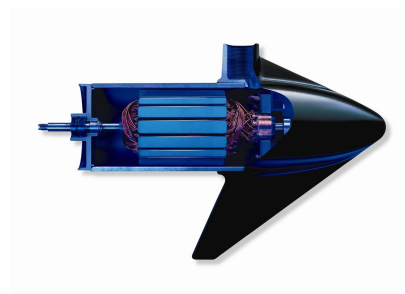

- ▶ Vrlo jednostavni i lagani za prenošenje – i postavljanje
- ▶ Iznenadujuća snaga – jednostavno upravljanje
- ▶ Pouzdani motor čvrste konstrukcije od 12 V
- ▶ Gotovo neuništiva kompozitna osovina
- ▶ Snažan propeler odolijeva travi i zaplitanju ostataka
- ▶ Podešivač dubine Quick-Cam – jednostavna kontrola dubine propelera
- ▶ Push-to-Test mjerač koji omogućava jednostavnu provjeru napunjenosti akumulatora
- ▶ Iznimna ekološka prihvatljivost

Pokretani akumulatorom od 12 V, Yamahini električni motori vrlo se lako prenose. Zato su savršeni za mala plovila.

Neuništiva kompozitna osovina

Naše nepopustljive kompozitne osovine snažnije su od čelika i gotovo su neuništive, a prilikom udara imaju svojstvo savijanja prije vraćanja u originalni položaj. Neće se uvrnuti, slomiti, zahrđati niti korodirati.

Podešivač dubine Quick-Cam – jednostavna kontrola dubine propelera

Podešivačem dubine Quick-Lock Cam možete jednostavno i sigurno promijeniti dubinu propelera. Ova inteligentna značajka olakšava podešavanje – uz pričvršćenje, kako bi motor bio točno gdje želite.

Zaista snažan električni partner

Kao i njegova (gotovo) neuništiva kompozitna osovina, odlični mali vanbrodski agregat M12 čvrst je i u svim drugim pogledima – od marljivog motora s permanentnim magnetima od 12 V i izdržljivog propelera otpornog na zaplitanje trave do iznimno čvrstog kućišta. Ukratko, prati vas u stopu. Bez drame.